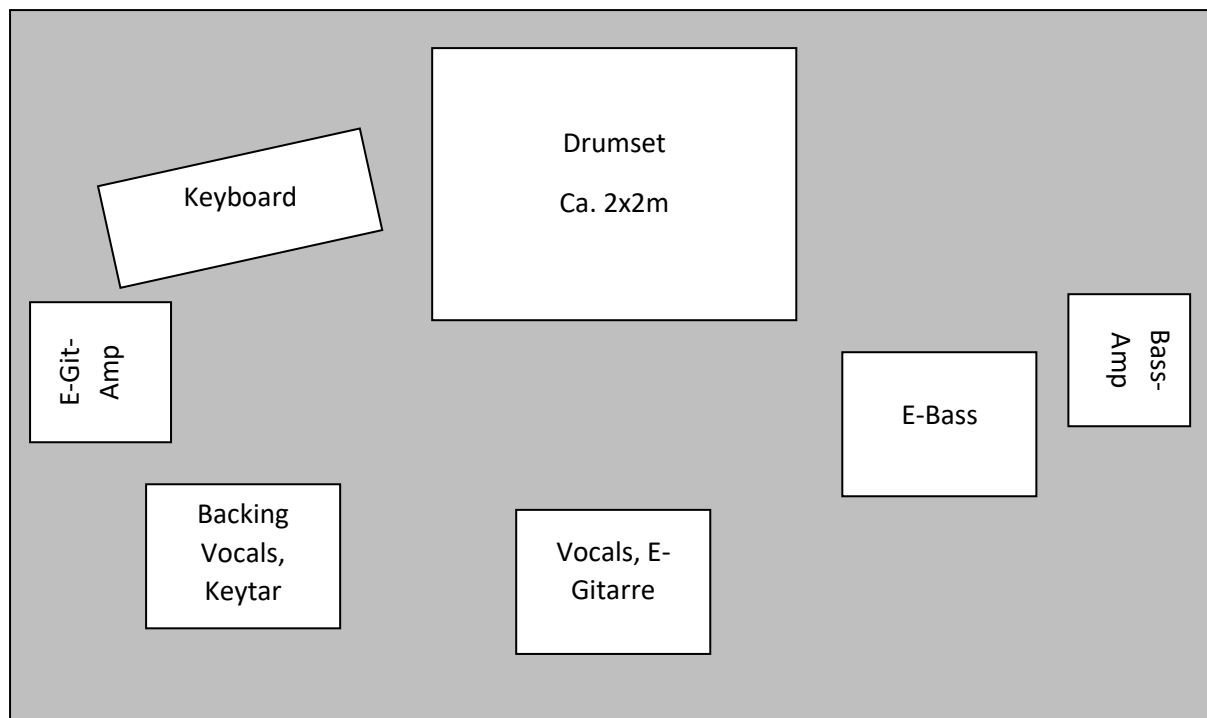

# Technical Rider – Werk XLI

Vocals				
Fabian	Man Vox.	1x	Gesangsmikrofon	Kann selbst mitgebracht werden
Benjamin	Backing Vox.	1x	Gesangsmikrofon	Kann selbst mitgebracht werden
Eric	Backing Vox.	1x	Gesangsmikrofon	Kann selbst mitgebracht werden

Instrumente				
Fabian	E-Gitarre	1x 1x	Amp Mikrofon für Amp	Wird selbst mitgebracht
Eric	E-Bass	1x	Amp mit DirectOut	Wird selbst mitgebracht, Anschluss XLR
Benjamin	Keys	2x Oder 1x	DI-Box  Stereo DI-Box	Am Keyboard nur 6,3mm Klinkenausgang
Georg	1x Kick 1x Racktom 1x Floortom 1x Snare 1x HiHat 2x Crash 1x Ride 1x China	1x 1x 1x 2x 2x	Kick Mikrofon Snare Mikrofon Racktom Mikrofon Floortom Mikrofon Overhead L + R Mikrofone	Kann selbst mitgebracht werden

Monitoring				
Fabian	Monitor	1x	Wedge oder ähnliches	
Eric	Monitor	1x	Wedge oder ähnliches	
Benjamin	IEM oder Monitor	1x	In-Ear nur Hörer, kein Verstärker vorhanden. Alternativ Wedge oder ähnliches	
Georg	IEM	1x	In-Ear	Anschluss XLR bei den Drums

## Stageplot

	Member	Instrument
1	Fabian	Vocals, E-Gitarre
2	Eric	E-Bass
3	Benjamin	Keytar/Keyboard, Backing Vocals
4	Georg	Drums

Bitte nochmal am besten 2 Tage vor dem Tag der Veranstaltung mit Georg (Drummer und Technischer Ansprechpartner der Band) abklären ob und welches Material mitgebracht werden müsste. Gleiches bei Rückfragen.